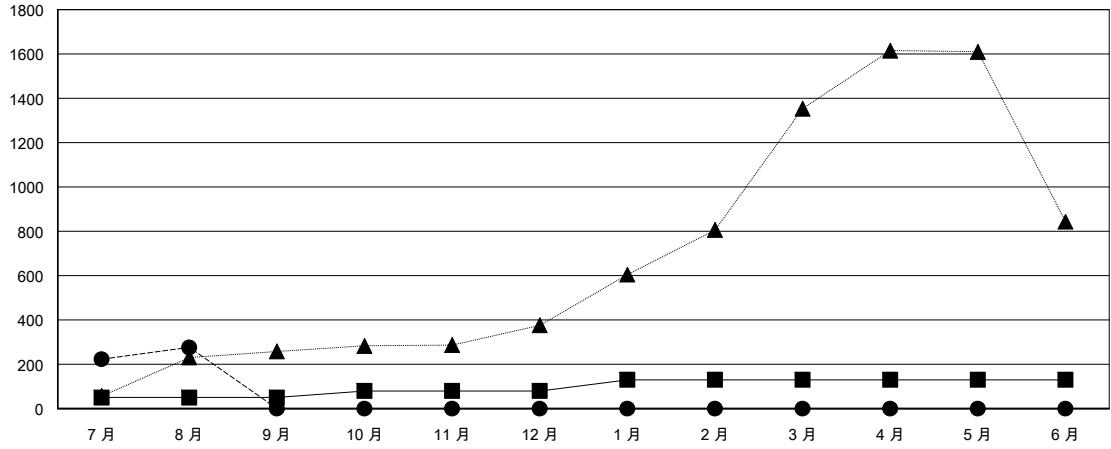

# MONTHLY MEMBERSHIP PROGRESS REPORT

District 300C3

Results as of: 08/31/2018

GMT: PEI-JEN CHEN

地點 REP OF CHINA

GMT憲章區

分會			
成果 2018-2019			
季	新分會目標	新會	會員流失的分會
7月/8月/9月	0	0	0
10月/11月/12月	1	0	0
1月/2月/3月	0	0	0
4月/5月/6月	0	0	0

位會員@每位須繳			
成果 2018-2019			
季	會員淨增長目標	實際會員增長數	實際退會會員 (包括轉會)
7月/8月/9月	50	379	84
10月/11月/12月	30	0	0
1月/2月/3月	50	0	0
4月/5月/6月	0	0	0

目標與實際新會累積

- - 本年度新分會的目標
- - 本年度實際的新分會
- ▲ - 去年實際新會

目標和實際會員累積

- - 會員淨增長目標
- - 實際會員增長數
- ▲ - 去年實際會員數