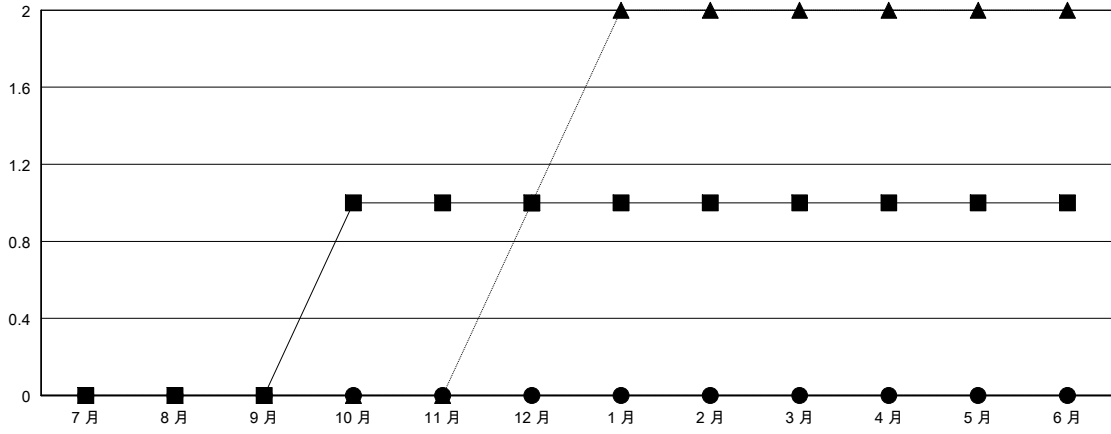

# MONTHLY MEMBERSHIP PROGRESS REPORT

District 300C3

Results as of: 08/31/2018

GMT: PEI-JEN CHEN

地點 REP OF CHINA

GMT憲章區

分會			
成果 2018-2019			
季	新分會目標	新會	會員流失的分會
7月/8月/9月	0	0	0
10月/11月/12月	1	0	0
1月/2月/3月	0	0	0
4月/5月/6月	0	0	0

位會員@每位須繳			
成果 2018-2019			
季	會員淨增長目標	實際會員增長數	實際退會會員 (包括轉會)
7月/8月/9月	50	379	84
10月/11月/12月	30	0	0
1月/2月/3月	50	0	0
4月/5月/6月	0	0	0

目標與實際新會累積

- - 本年度新分會的目標
- - 本年度實際的新分會
- ▲ - 去年實際新會

目標和實際會員累積

- - 會員淨增長目標
- - 實際會員增長數
- ▲ - 去年實際會員數